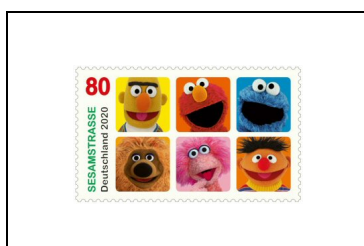

Personnalité

300^e anniversaire de la naissance de Karl Friedrich Hieronymus, baron de Münchhausen (1720-1797), officier allemand

3324 80 c

Ruban vert en Allemagne

3305 155 c

3306 155 c

Série animée Sésame street