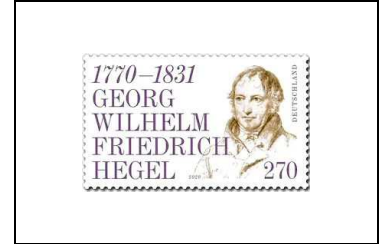

80 c

3328

Présidence allemande du Conseil de l'Union Européenne

80 c

3329

Personnalité

250^e anniversaire de la naissance
de Georg Wilhelm
Friedrich Hegel (1770-1831),
philosophe allemand

270 c